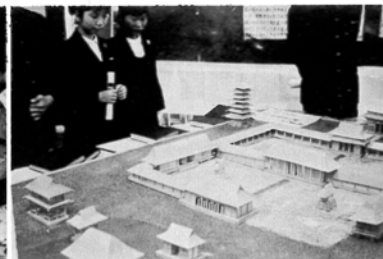

第 3 学 年 (自昭和38年4月 ~ 至昭和39年3月)

ホームルーム担任

- 1組 横山文夫先生
- 2組 出雲正明先生
- 3組 高木美和子先生
- 4組 竹田一郎先生
- 5組 伴野勝人先生

月 日

- 4・9 始業式
- 19 生徒総会
- 5・1 新入生歓迎会
- 7~11山寮行事
  - 7~9 (5, 7組)
  - 9~11 (4, 8組)
  - 11~13 (1, 3組)
- 20 第一回実力テスト
- 27~29中間考査
- 6・9 簿記実務検定
- 12 第二回実力テスト
- 16 珠算実務検定
- 19 ホームルーム公開
- 22 父兄会 (1~7組男子及9組)
- 24 父兄会 (1~7組女子及8組)

- 6組 松原進一先生
- 7組 西山正先生
- 8組 竹本哲郎先生
- 9組 山田虎雄先生

月 日

- 7・1 求人会社名発表掲示
- 3 本年の就職状況説明会 (1~7組)
- 4~8就職に関する校内面接 (1~7組)
- 11~13定期考査
- 13~18校内スポーツ大会
- 19 生徒総会
- 20 終業式

7月上旬~8月中旬

各社入社試験実施され
殆んど全員内定

- 9・2 始業式
- 13 生徒総会
- 29 体育祭

月 日

- 10・14 遠足(秋川溪谷1~7組)
- 16~19山寮行事(8組)
- 24~26中間考査
- 11・2~4三商祭
- 12・16₁₉定期考査
- 23 映画会(遭難)
- 25 終業式
- 39・1・8 始業式
- 2・13₁₅卒業試験
- 3・5 予餞会
- 8 卒業式

在学中の内外の出来事

1961年(昭和36年)

- 月 日
- 4・7 東京文化会館(上野)完成
- 4・12 ソ連人間衛生船ポストーク1号打上げ(ガガーリン少佐)
- 8月~9月ソ連・アメリカ相次いで核実験再開
- 12・10 伊東下田間伊豆急行開通

1962年(昭和37年)

- 月 日
- 2・1 東京都の常住人口1,000万突破

- 5・3 国電三河島事件
- 6・10 北陸トンネル開通
- 8・24 三宅島噴火
- 9・4 ケネディキューバ侵略を防ぐためあらゆる手段を取ると声明

◎ 此の年ニセ1000円札流行

1963年(昭和38年)

- 月 日
- 3・31 吉展ちゃん事件
- 8・14 部分的核停に署名
- 9・12 松川事件無罪判決
- 11・22 ケネディ暗殺さる

三 商 祭