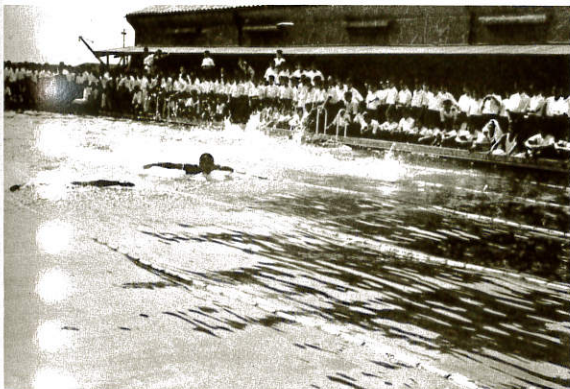

第二学年 自 昭和35年4月
至 昭和36年3月

ホームルーム担任

1. 杉原勇太郎教諭	6. 酒井 齊教諭
2. 高野芳次郎 "	7. 東 葭時雄 "
3. 関口 信夫 "	8. 川 杉敏夫 "
4. 田 辺一衛 "	9. 深 井龍夫 "
5. 吉 岡 鶴義 "	

月	日	行事
4	3	入 学 式
	6	石田校長教育事状視察のため渡米
	12	始業式、対面式
	15	新入生歓迎会
	20	福田、稲田両先生離任式
	"	吉川、深井両先生着任式
	"	生徒総会
5	11	校外教授一弘法山
	26~28	中間考査
6	6	石田校長帰国
	19	第20回珠算実務検定
7	1	プール開き
	9~13	定期考査
	19	生徒総会
	20	終 業 式
	24~28	大島キャンプ(2年)
	26~29	今井浜臨海学校(1.2年)
8	1	珠算部全国大会出場で優勝
9	1	始 業 式
	10	校内水泳大会
	23	体 育 祭
10	1~3	三 商 祭
	17~19	中間考査