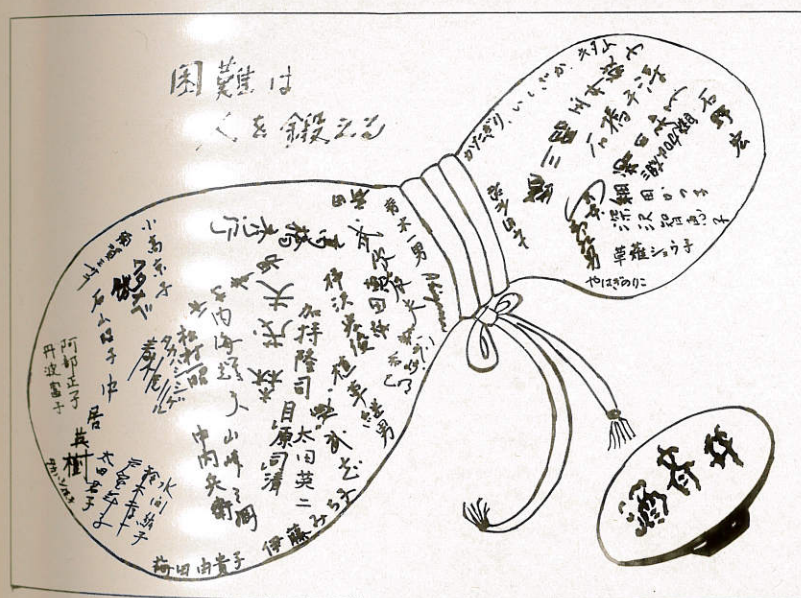

6 組

適当な奴等

制服の笑女

(Do what You want)

ホ・コ・リとテ・ン・トウの影に

猫をかぶった野郎ども

適当にヤクザでインテリで

植木 静加
佐藤 ひろ子
関谷 昌子
小谷松 順子
飯塚 紀代
渡部 尚機
岡田 義則
鳥海 淳一郎
中島 勇
金沢 民治
前田 信夫
江口 勝利
久保井 国雄
雨宮 史武