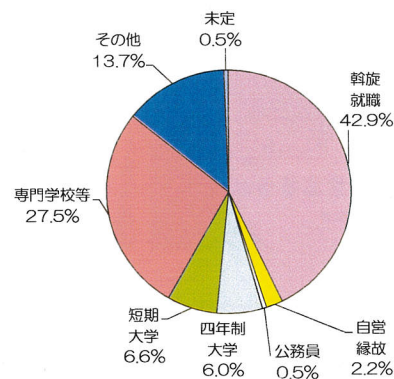

【公務員】

試験名	職種
千葉県職員一般行政初級	事務

【専門学校等】

学校名	学校名
大原法律公務員専門学校	東京こども専門学校
資生堂美容技術専門学校	東京総合美容専門学校
彰栄保育福祉専門学校	東京電子専門学校
尚美ミュージックカレッジ専門学校	東京福祉専門学校
新宿鍼灸柔整専門学校	東京福祉保育専門学校
専門学校 東京自動車大学校	東京文化美容専門学校
専門学校 東京ビジュアルアーツ	東京ヘルエボック美容専門学校
専門学校東京ウェディングカレッジ	日本外国語専門学校
専門学校東京テクニカルカレッジ	日本電子専門学校
高山美容専門学校	華服飾専門学校
千葉リゾート&スポーツ専門学校	ハリウッドビューティー専門学校
東京YMCA社会体育・保育専門学校	町田福祉保育専門学校
東京愛犬専門学校	真野美容専門学校
東京アニメーションカレッジ専門学校	吉本総合芸能学院
東京観光専門学校	早稲田美容専門学校

【四年制大学】

学校名	学部・学科	選抜方法
中央大学	商学部商業貿易学科	(指定校)
日本大学	経済学部産業経営学科	(指定校)
東洋大学	経営学部経営学科 (イブニングコース)	(公募推薦)
嘉悦大学	経営経済学部会計ファイナンスコース	(指定校)
千葉商科大学	商経学部商学科	(AO入試)
千葉商科大学	政策情報学部	(AO入試)
中央学院大学	商学部経営コース	(AO入試)
明海大学	外国語学部中国語学科	(AO入試)
明海大学	不動産学部不動産学科	(AO入試)

【短期大学】

学校名	学科・コース	選抜方法
亜細亜大学短期大学部	経営学科	(AO入試)
亜細亜大学短期大学部	現代タウンビジネス学科	(指定校)
亜細亜大学短期大学部	現代タウンビジネス学科	(AO入試)
有明教育芸術短期大学	子ども教育学科	(指定校)
埼玉女子短期大学	商学科保険薬局事務コース	(AO入試)
帝京短期大学	生活科学科生活科学専攻	(指定校)
帝京短期大学	こども教育学科こども教育専攻	(公募推薦)
東京女子体育短期大学	保健体育学科	(AO入試)
東京立正短期大学	幼児教育専攻	(指定校)
新渡戸文化短期大学	生活学科食物栄養専攻	(AO入試)
目白大学短期大学部	ビジネス社会学科	(AO入試)

平成25年度卒業生（進路別内訳比率）

今後のご案内

- ●体験入学 7月19日(土) 10:00~12:00 (受付9:10~) 事前申込が必要です。上履きを持参してください。
- 8月21日(木) 10:00~12:00 (受付9:10~)

発行 東京都立第三商業高等学校 全日制課程
住所 〒135-0044 東京都江東区越中島3-3-1
電話 03(3641)0380 FAX 03(3641)0879
URL <http://www.daisanshogyo-h.metro.tokyo.jp/>