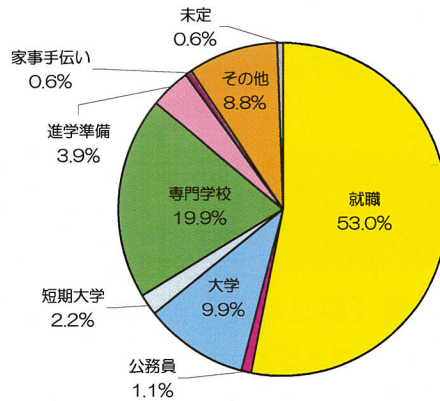

【公務員】

試験名	職種
東京都職員Ⅲ類	事務
特別区職員Ⅲ類(江東区)	事務

【専門学校等】

学校名	学校名
大原医療秘書福祉保育専門学校	専門学校読売自動車大学校
大原法律公務員専門学校	竹早教員保育士養成所
大原簿記専門学校	東京IT会計専門学校
彰栄保育福祉専門学校	東京こども専門学校
高山美容専門学校	東京コミュニケーションアート専門学校
東京法律専門学校	東京スイーツ&カフェ専門学校
日本外国語専門学校	東京スクールオブミュージック専門学校
服部栄養専門学校	東京フィルムセンター映画俳優専門学校
ビジュアルアーツ専門学校	東京モード学園
華調理製菓専門学校	東京都立城南職業能力開発センター
蒲田保育専門学校	東京福祉専門学校
国際文化理容美容専門学校渋谷校	東放学園映画専門学校
首都医校	日本デザイナー学院
専門学校ビジュアルアーツ	日本工学院八王子専門学校
専門学校ミュージス音楽院	

【四年制大学】

学校名	学部・学科	選抜方法
中央大学	経済学部経済情報システム学科	指定校推薦
中央大学	商学部経営学科	指定校推薦
明治学院大学	経済学部経営学科	指定校推薦
日本大学	経済学部産業経営学科	指定校推薦
帝京大学	医療技術学部スポーツ医療学科	AO入試
帝京大学	経済学部経営学科	一般入試
帝京平成大学	現代ライフ学部経営マネジメント学科	一般入試
江戸川大学	社会学部人間心理学科	指定校推薦
高千穂大学	商学部商学科	AO入試
国土館大学	法学部現代ビジネス法学科	指定校推薦
城西国際大学	国際人文学部国際交流学科	AO入試
聖徳大学	文学部文学科	指定校推薦
千葉商科大学	商経学部商学科	AO入試
千葉商科大学	政策情報学部政策情報学科	AO入試
和洋女子大学	人文学類日本文学・文化学類	AO入試

【短期大学】

学校名	学科・コース	選抜方法
東京立正短期大学	幼児教育専攻	指定校推薦
東京立正短期大学	現代コミュニケーション専攻	指定校推薦
自由が丘産能短期大学	ビジネスマネジメントコース	指定校推薦
自由が丘産能短期大学	秘書・医療実務コース	指定校推薦

今後のご案内

- 授業公開 6月15日(土) 9:30~11:50 (受付9:20~) 保護者、中学生、中学生の保護者対象
事前申込は必要ありません。上履きを持参してください。中学生は生徒手帳を持参してください。
- 体験入学 7月20日(土) 詳細は本校のWebページ等でお知らせします。